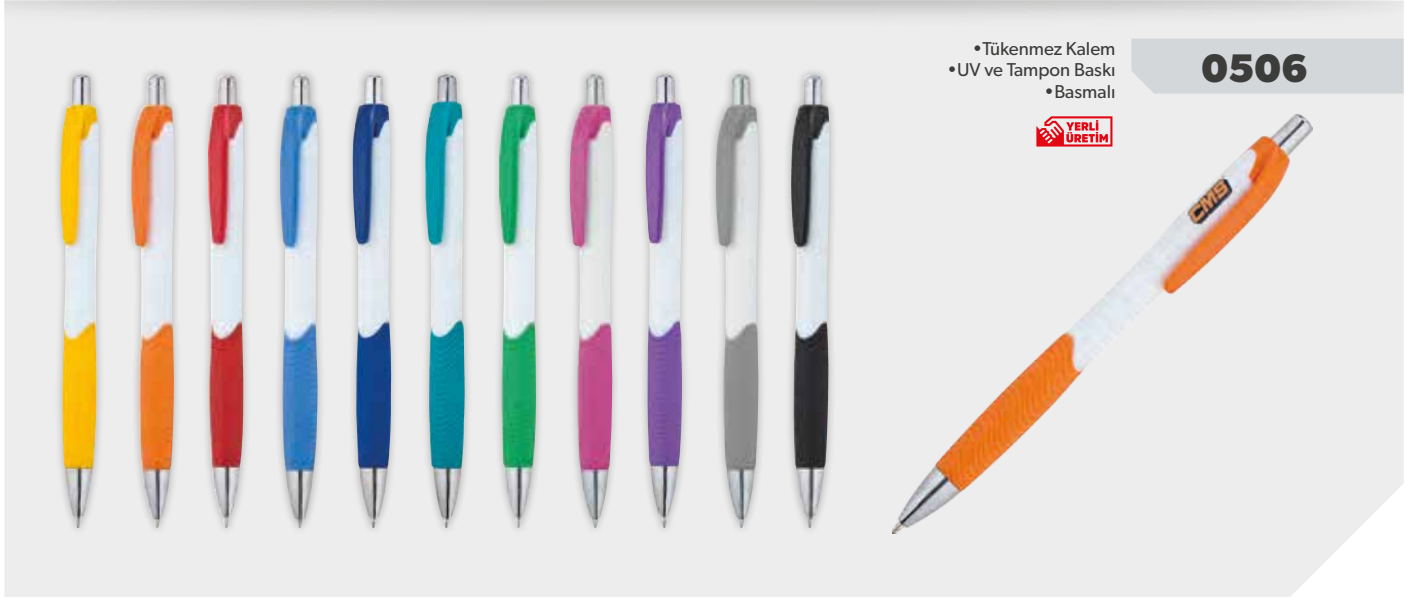

- •Tükenmez Kalem
- •UV ve Tampon Baskı
- •Basmalı

0506