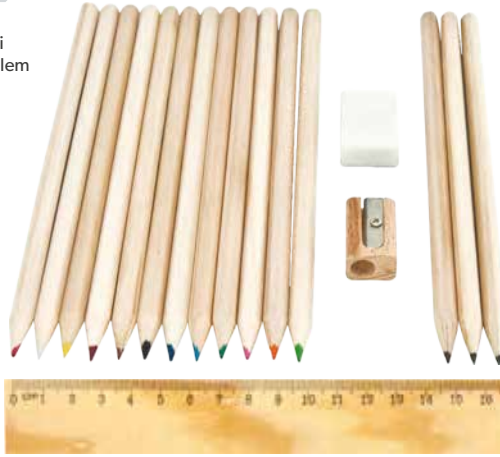

D-4802

- Ebat: 4.5 x 22 cm
- 12'li Köşeli Boya Seti
- 3'li Köşeli Kurşun Kalem
- Silgi
- Ahşap Cetvel
- Ahşap Kalemtraş