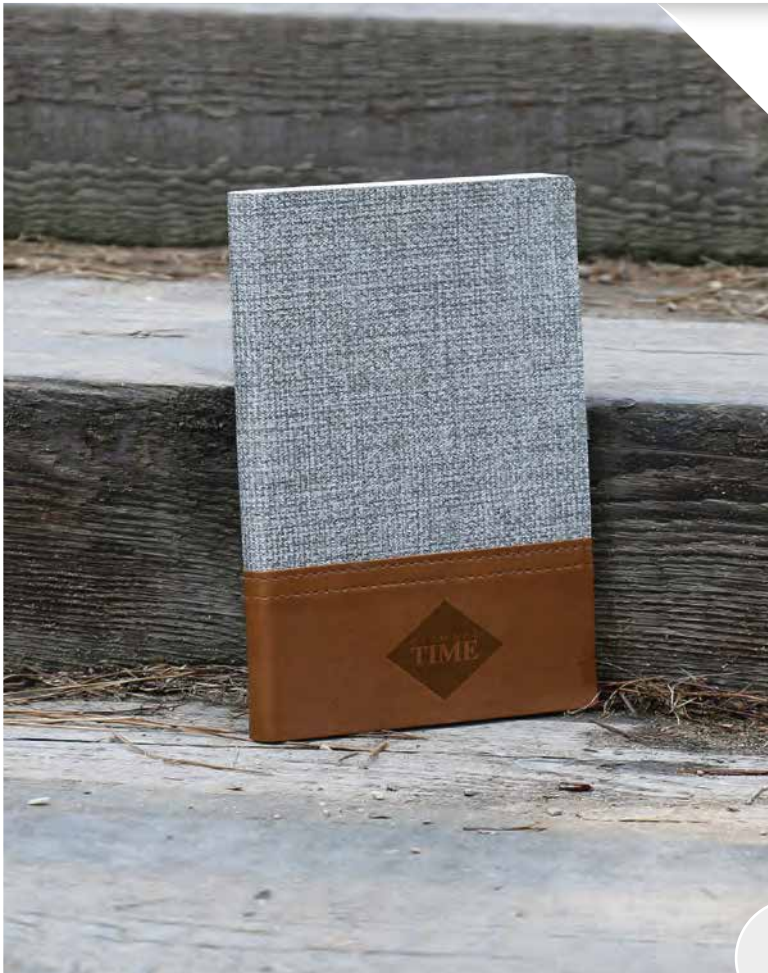

KARŞIYAKA

Ebat: 13x21 cm Kağıt: 60gr. Holmen Krem
Sayfa Sayısı: 160 Baskı: Gofre, Dijital
Kapak: Termo Deri Koli Adeti: 50

TARİHSİZ AJANDA

- Gri
- Lacivert
- Taba
- Füme

- Yeşil
- Kırmızı
- Turkuaz
- Siyah

Ebat: 12.5x20 cm Kağıt: 60 gr. Krem
Sayfa Sayısı: 160 Baskı: Gofre, Dijital
Kapak: Termo Deri Koli Adeti: 100

BAHARİYE

TARİHSİZ AJANDA

- Gri
- Beyaz
- Turkuaz

- Lacivert
- Kırmızı
- Siyah
- Taba