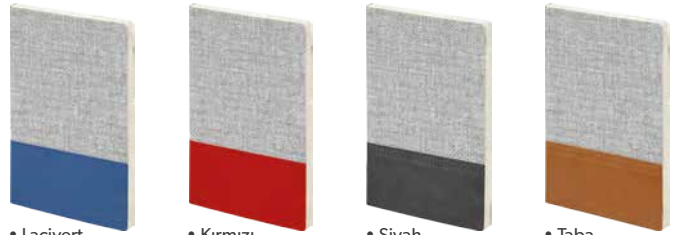

- Lacivert
- Kırmızı
- Siyah
- Taba