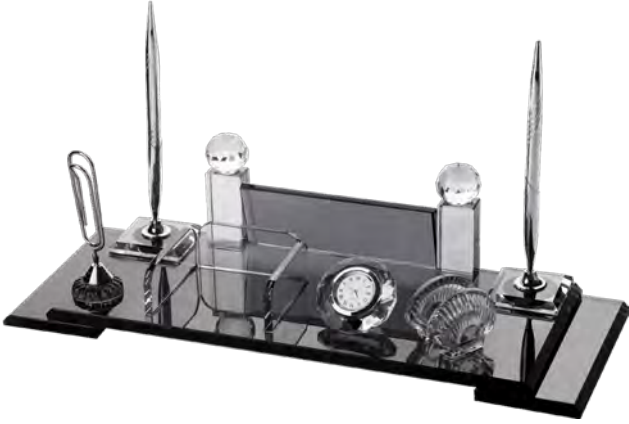

Ebat: 15 x 40 cm / Baskı Türü: Lazer
Baskı Alanı: 6 x 15 cm

KM-80