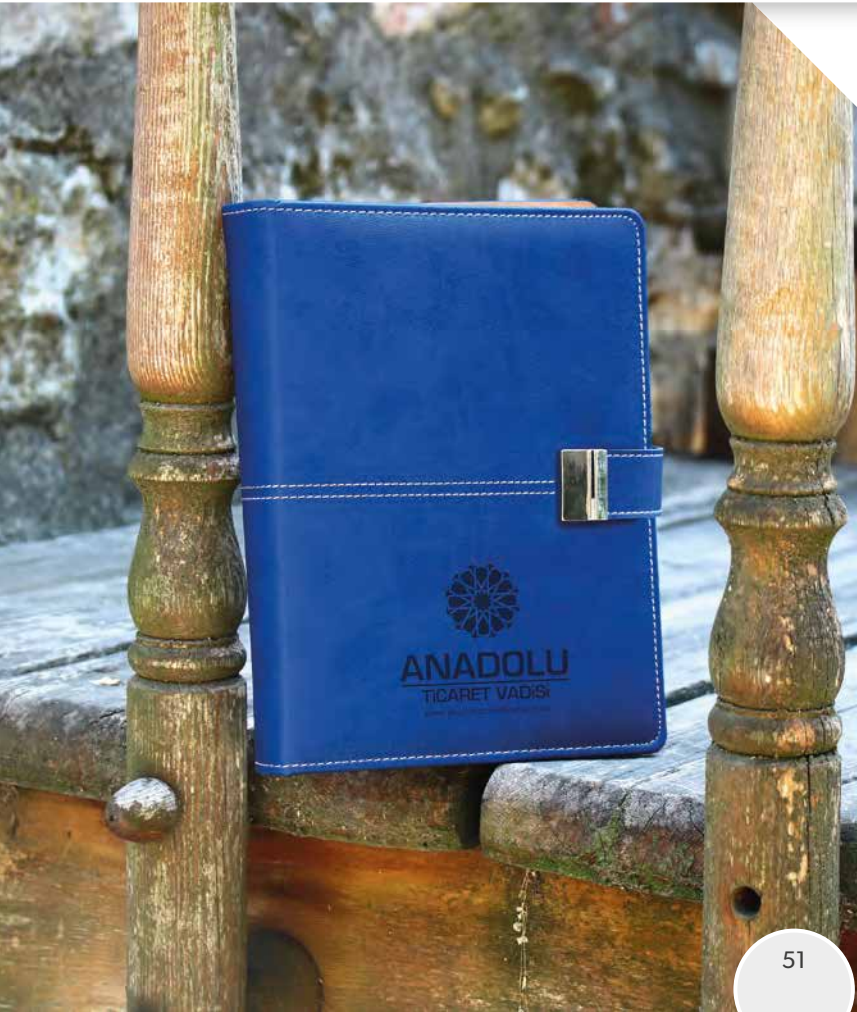

• Lacivert

• Gri

• Kırmızı

• Taba

• Füme

Ebat 18 x 23 cm Kağıt 70 gr. Krem  
Sayfa Sayısı 336, Çizgili Baskı Gofre, Lazer, Serigrafi  
Kapak Termo Deri Koli Adeti 30  
Ambalaj Özel Kutulu İç Blok Ebatı 15 x 21 cm  
8 Haneli Hesap Makinesi