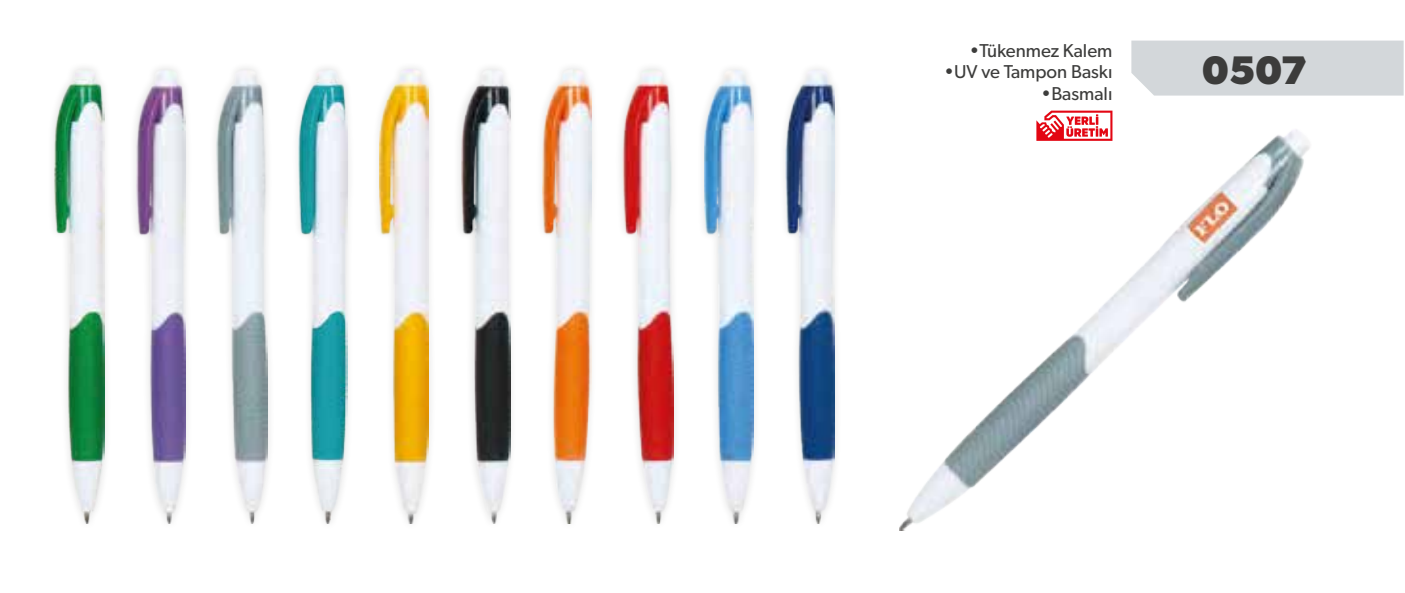

- •Tükenmez Kalem
- •UV ve Tampon Baskı
- •Basmalı

0507