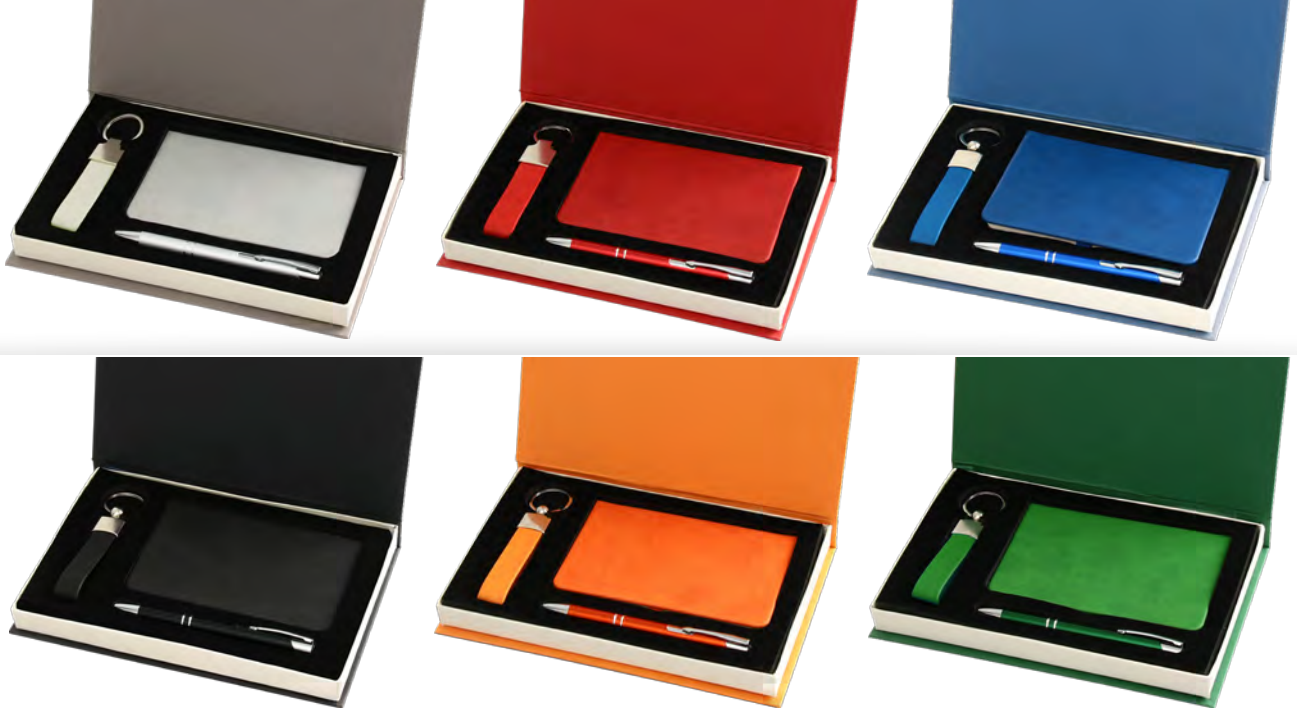

- Deri Anahtarlık
- Metal Kalem
- Termo Deri DeFTER 9.5 x 14 x cm
- Kutu Ebatı: 21.5 x 14 x 2 cm

**MERSİN**

24.5 x 19 x 2 cm

**SÖKE**

13.5 x 17 x 2 cm

**URLA**

• Libadiye

• AN-5015