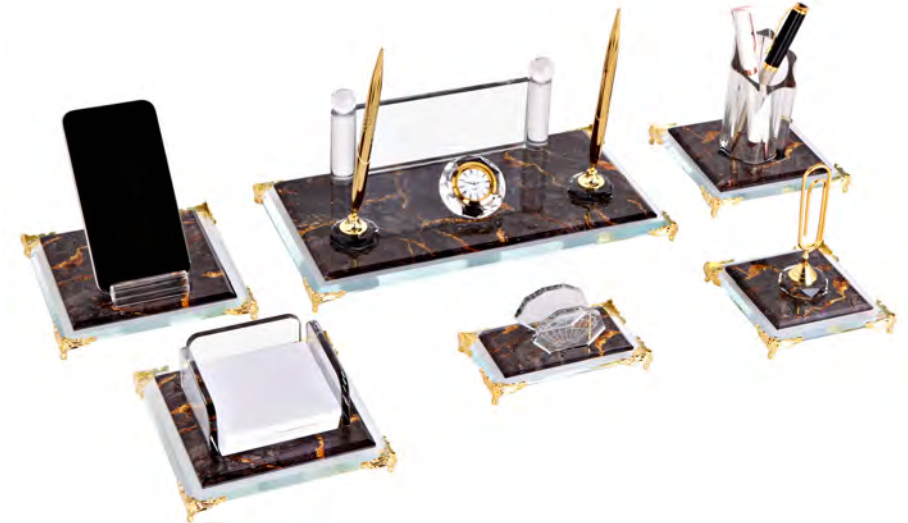

5 Parça • Kalem Seti • Notluk • Kalemlik • K p Notluk • Kartvizitlik

W520-KRİSTAL

•  zel Kahverengi Deri Kutu

6 Parça • Kalem Seti • Notluk • Kalemlik • K p Notluk • Kartvizitlik • Telefon Standı

W540-İNCI

•  zel Siyah Deri Kutu

6 Parça • Kalem Seti • Notluk • Kalemlik • K p Notluk • Kartvizitlik • Telefon Standı

W560-SEDEF

•  zel Siyah Deri Kutu