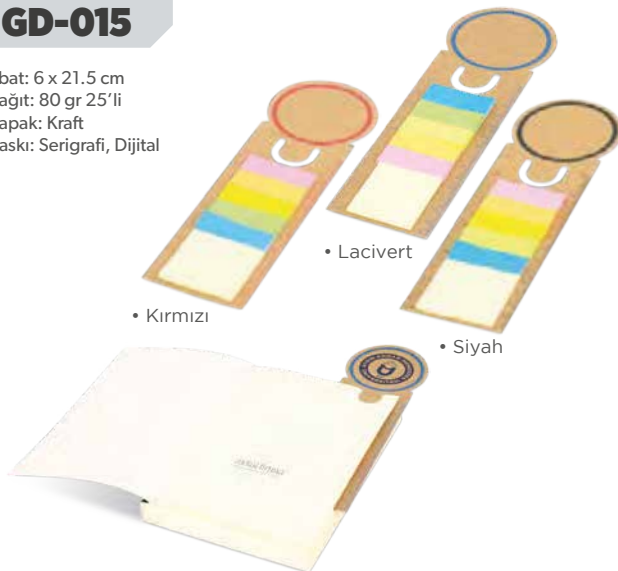

GD-015

Ebat: 6 x 21.5 cm
Kağıt: 80 gr 25'li
Kapak: Kraft
Baskı: Serigrafi, Dijital