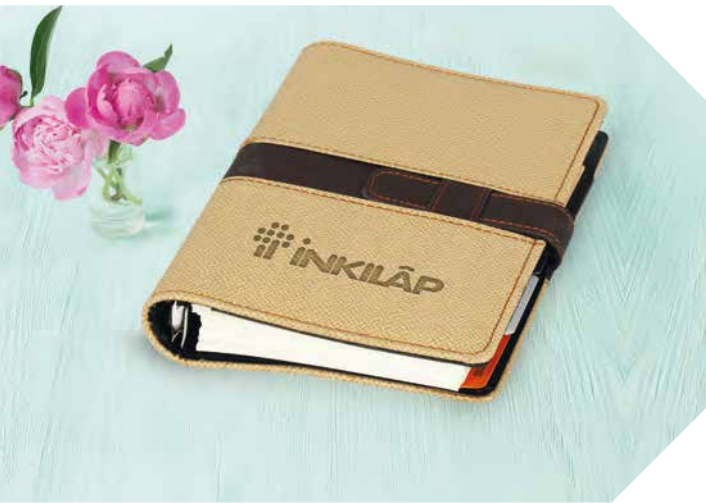

METAL DEFTER

MEKANİZMALI DEFTER

Ebat 17.8 x 23.5 cm **Kağıt** 70 gr. Krem
Sayfa Sayısı 380, **Çizgili Baskı** UV, Serigrafi
Kapak Alüminyum **Koli Adeti** 26
Ambalaj Özel Kutulu **İç Blok Ebatı** 15 x 21 cm

KÖYCEĞİZ

Ebat 10.5 x 14.5 cm **Kağıt** 70 gr. Krem **Sayfa Sayısı** 224, **Çizgili Baskı** Serigrafi, UV
Kapak Suni Deri **Koli Adeti** 100 **İç Blok Ebatı** 8 x 12 cm

MEKANİZMALI CEP DEFTER

Ebat 13 x 18 cm **Kağıt** 70 gr. Krem **Sayfa Sayısı** 224, **Çizgili Baskı** UV, Serigrafi, Gofre
Kapak Termo Deri **Koli Adeti** 75 **Ambalaj** Özel Kutulu **İç Blok Ebatı** 10 x 17 cm

KONAK DEFTER

MEKANİZMALI CEP DEFTER