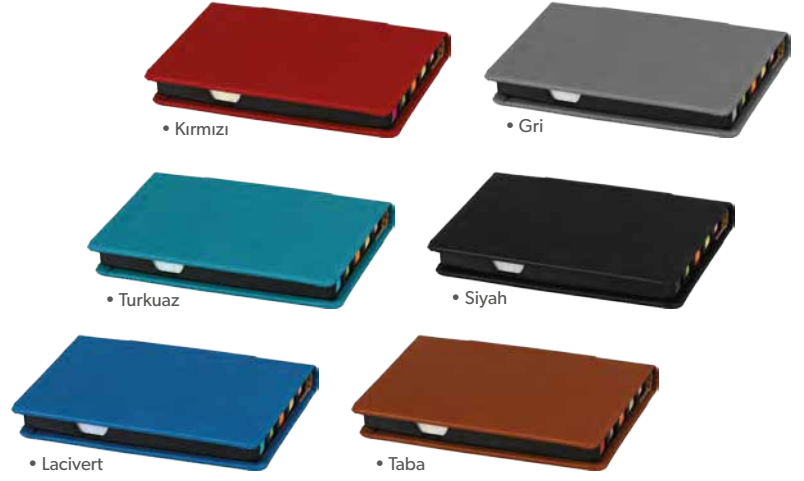

## GD-005

Ebat: 11.5x13.5x2 cm  
Kağıt: 80 gr 100'lü  
Kapak: Sert Kraft  
Baskı: Serigrafi, Dijital

KALEM  
AKSESUARDIR

**PT-008**

Ebat: 13 x 10 cm Kapak: Deri  
Baskı: Serigrafi, Dijital

**PT-004**

Ebat: 13 x 8.5 cm Kapak: Suni deri  
Baskı: Serigrafi, Dijital