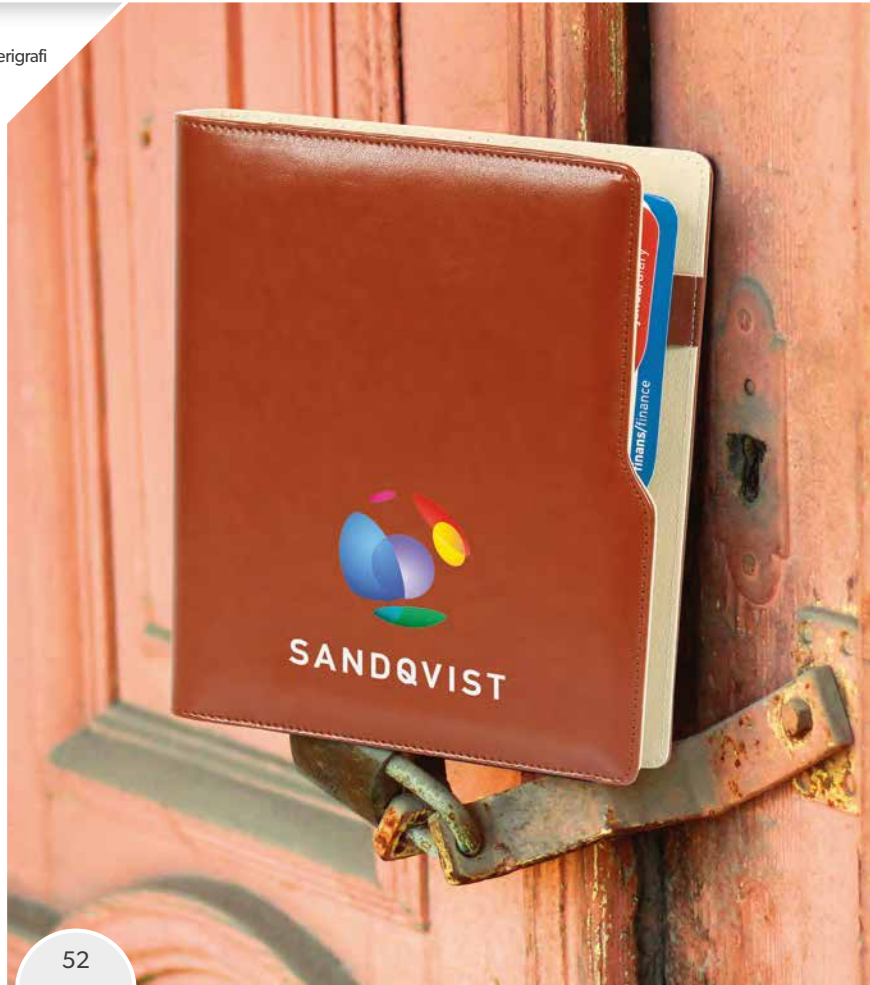

BERGAMA

MEKANİZMALI AJANDA

Ebat 18 x 23 cm Kağıt 70 gr. Krem
Sayfa Sayısı 336, Çizgili Baskı Gofre, Lazer
Kapak Termo Deri Koli Adeti 30
Ambalaj Özel Kutulu İç Blok Ebatı 15 x 21 cm
8 Haneli Hesap Makinesi

ESENYALI

MEKANİZMALI AJANDA

Ebat 18 x 23 cm Kağıt 70 gr. Krem
Sayfa Sayısı 336, Çizgili Baskı Gofre, Lazer, Serigrafi
Kapak Termo Deri Koli Adeti 30
Ambalaj Özel Kutulu İç Blok Ebatı 15 x 21 cm
8 Haneli Hesap Makinesi