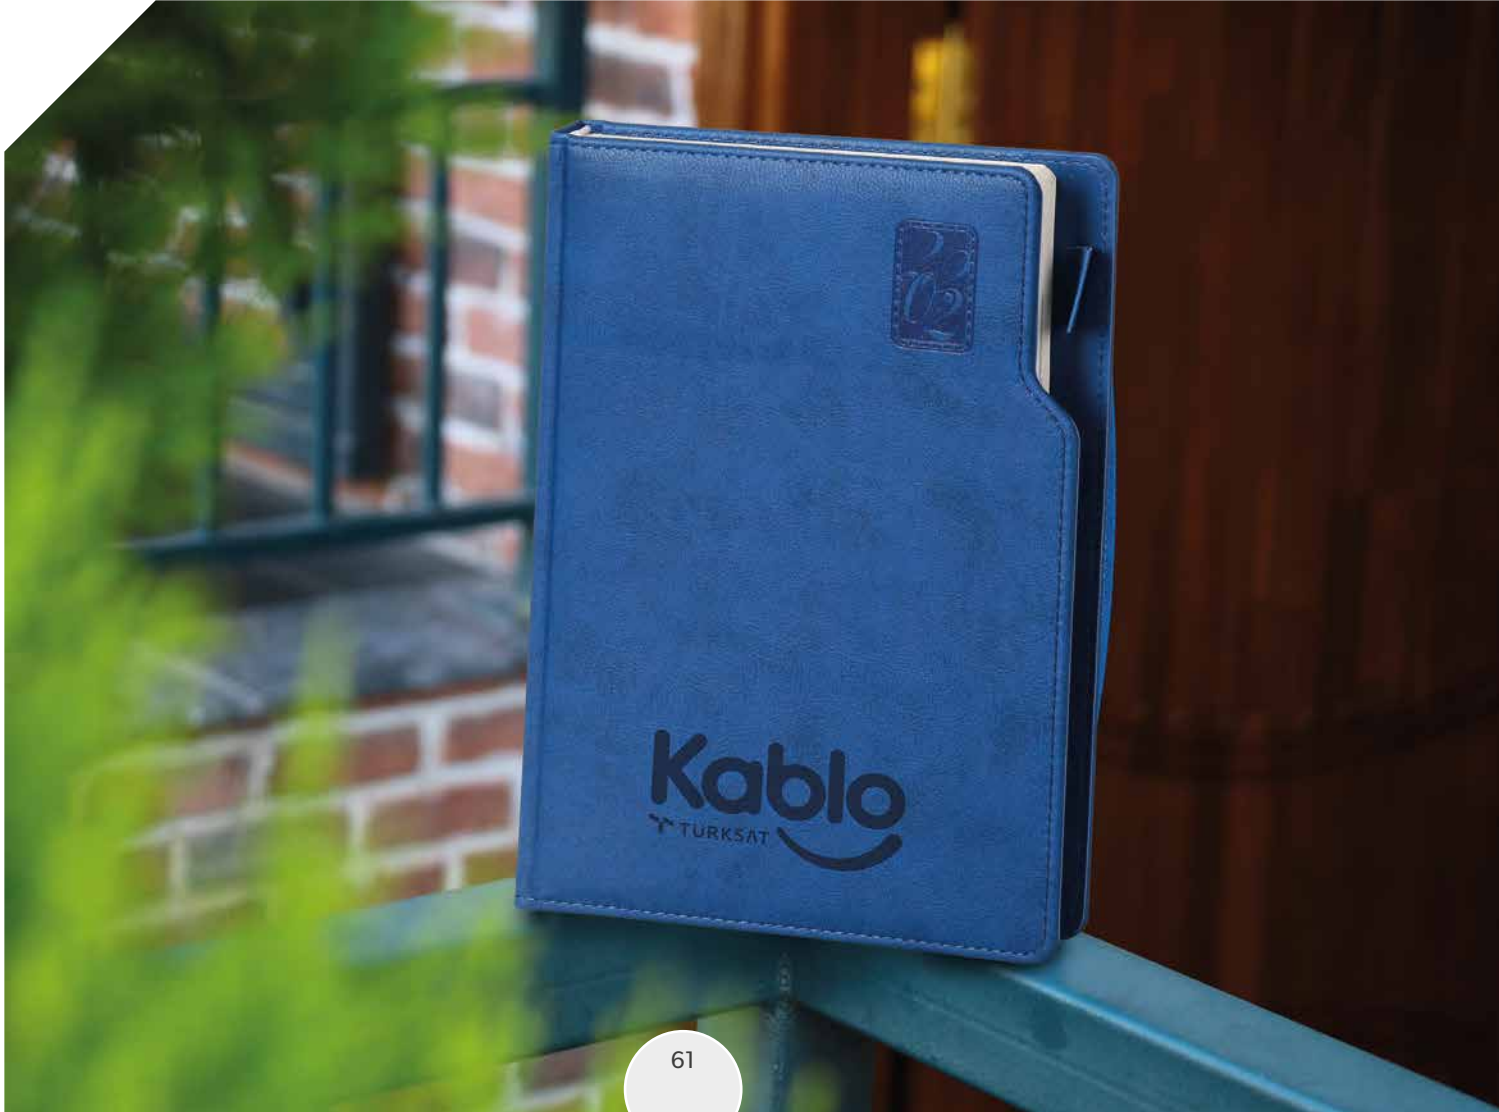

BAŞAKŞEHİR

GÜNLÜK AJANDA

Ebat: 17,5 x 23,5 cm

Kağıt: 70 gr. Krem

Sayfa Sayısı: 336

Baskı: Gofre, Dijital

Kapak: Termo Deri

Koli Adeti: 40