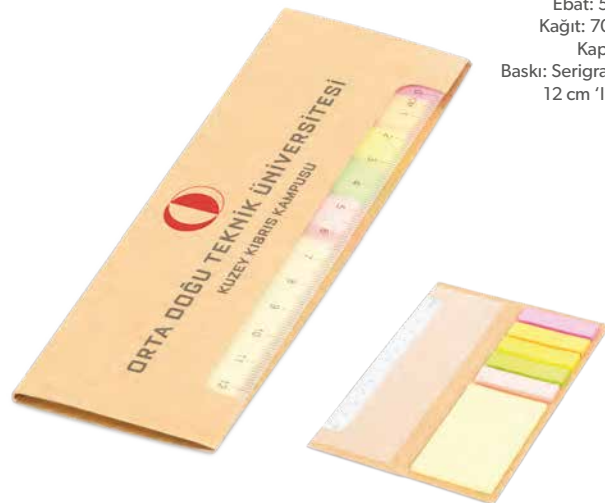

GD-014

Ebat: 5 x 16 cm
Kağıt: 70 gr 25'li
Kapak: Kraft
Baskı: Serigrafi, Dijital
12 cm 'lik Cetvel