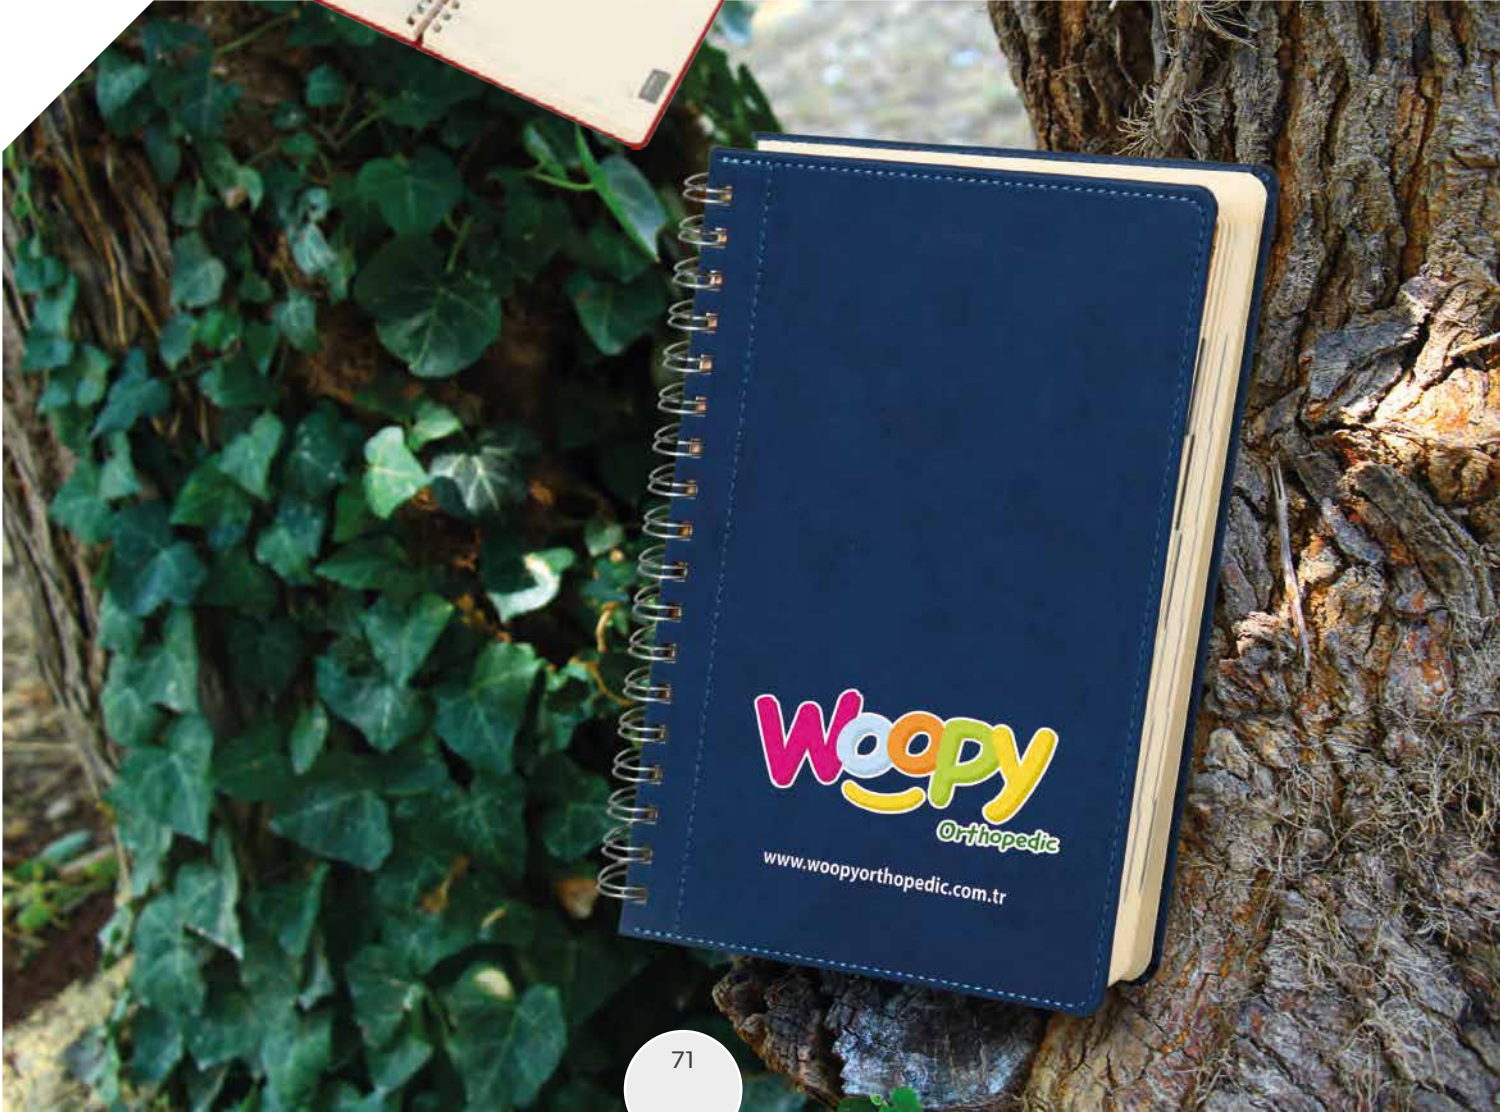

## BOSTANCI

Ebat: 20 x 28 cm Kağıt: 70 gr. Krem Sayfa Sayısı: 336  
Baskı: Gofre, Dijital Kapak: Termo Deri Koli Adeti: 20

SPİRALLI VEYA DİKİŞLİ  
GÜNLÜK AJANDA