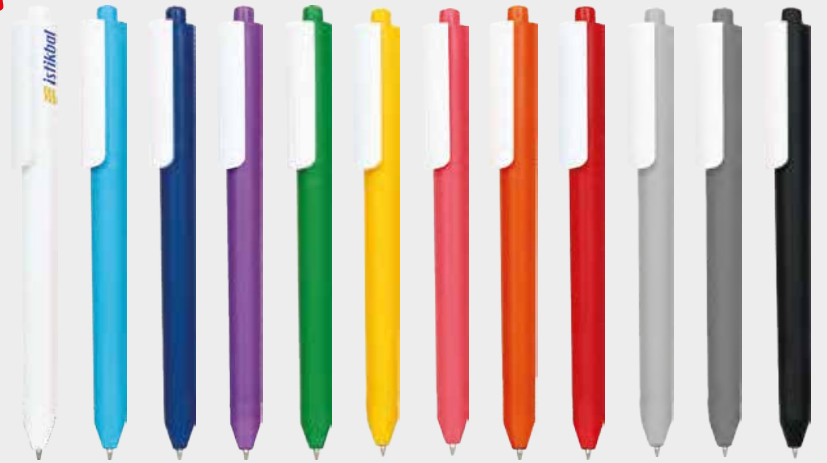

0544-95

- Tükenmez Kalem
- UV ve Tampon Baskı
- Basmalı

JELL PEN